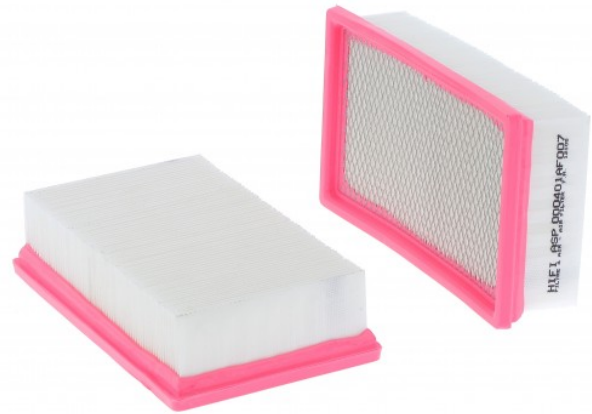

ASP-000401AF007

HIFI

Levegőszűrő

Magasság 1: 58 mm

Magasság 2: 49 mm

Külső átmérő / Hossz: 239 mm

Belső átmérő 1 / Szélesség: 230 mm

Belső átmérő 2: 140 mm

Belső átmérő 3: 132 mm