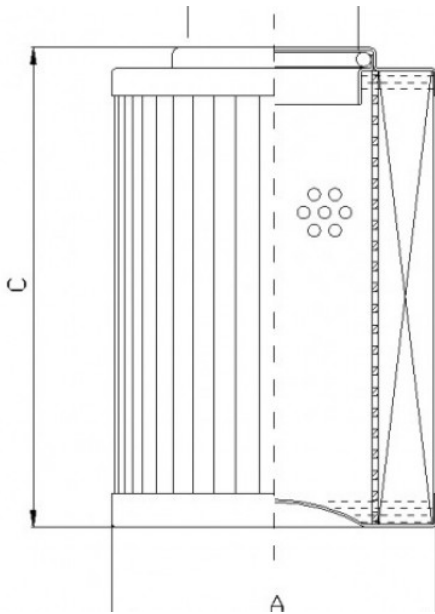

D141T250A

FILTREC

Szűrőbetét

Külső átmérő / Hossz: 78 mm
Belső átmérő 1 / Szélesség: 43,2 mm
Magasság 1: 209 mm
Anyag minőség: T250
Collapse: 21
Megkerülő szelep: NO
Áramlási irány: OUT-IN
Tömítés: NBR