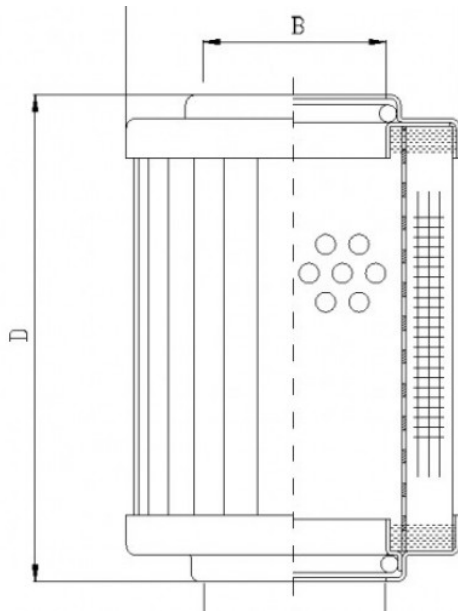

D661G03A

FILTREC

Hidraulikaszűrő

Külső átmérő / Hossz: 78 mm
Belső átmérő 1 / Szélesség: 43,2 mm
Magasság 1: 433 mm
Anyag minőség: G03
Összesik: 21
Megkerülő szelep: NO
Áramlási irány: OUT-IN
Tömítés: NBR