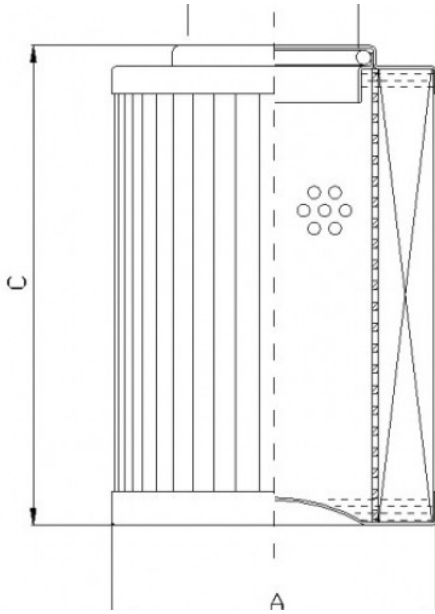

DVD2460K10B

FILTREC

Hidraulikaszűrő

Külső átmérő / Hossz: 74 mm
Belső átmérő 1 / Szélesség: 40,3 mm
Magasság 1: 376 mm
Anyag minőség: C10
Összesik: 30
Megkerülő szelep: NO
Áramlási irány: OUT-IN
Tömítés: NBR