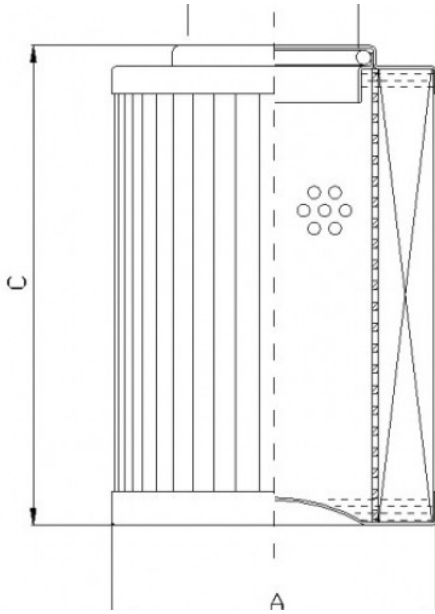

DVD2900E03B

FILTREC

Hidraulikaszűrő

Külső átmérő / Hossz: 100 mm
Belső átmérő 1 / Szélesség: 60,2 mm
Magasság 1: 325 mm
Anyag minőség: G03
Összesik: 30
Megkerülő szelep: NO
Áramlási irány: OUT-IN
Tömítés: NBR