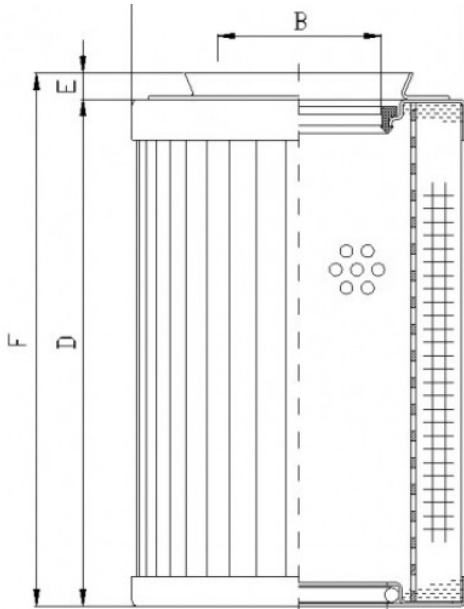

RMR439E05B

FILTREC

Hidraulikaszűrő

Külső átmérő / Hossz: 99 mm
Belső átmérő 1 / Szélesség: 52,5 mm
Magasság 1: 217 mm
Magasság 2: 210 mm
Anyag minőség: G06
Összeesik: 30
Megkerülő szelep: NO
Áramlási irány: OUT-IN
Tömítés: NBR