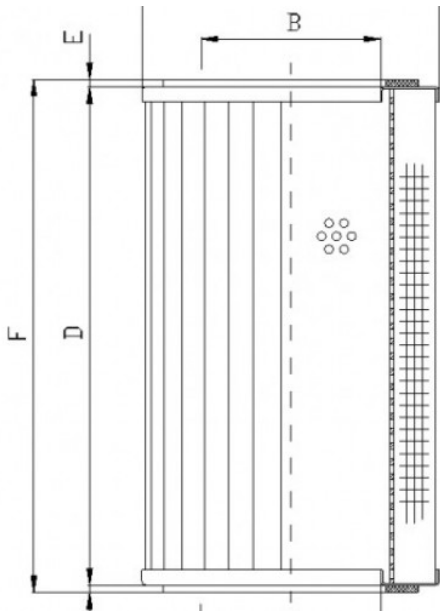

## FILTREC

Hidraulikasűrő

Külső átmérő / Hossz: 142 mm

Belső átmérő 1 / Szélesség: 94 mm

Magasság 1: 258 mm

Magasság 2: 250 mm

Anyag minőség: C05

Összeesik: 30

Megkerülő szelep: NO

Áramlási irány: OUT-IN

Tömítés: NBR