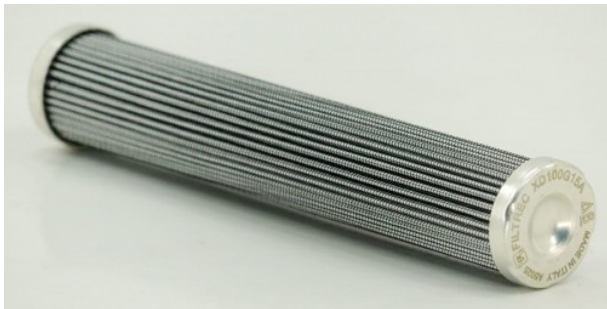

XD100G15A

FILTREC

Hidraulikaszűrőbetét

Külső átmérő / Hossz: 44,5 mm
Belső átmérő 1 / Szélesség: 22,3 mm
Magasság 1: 248 mm
Anyag minőség: G15
Összesik: 21
Megkerülő szelep: NO
Áramlási irány: OUT-IN
Tömítés: NBR